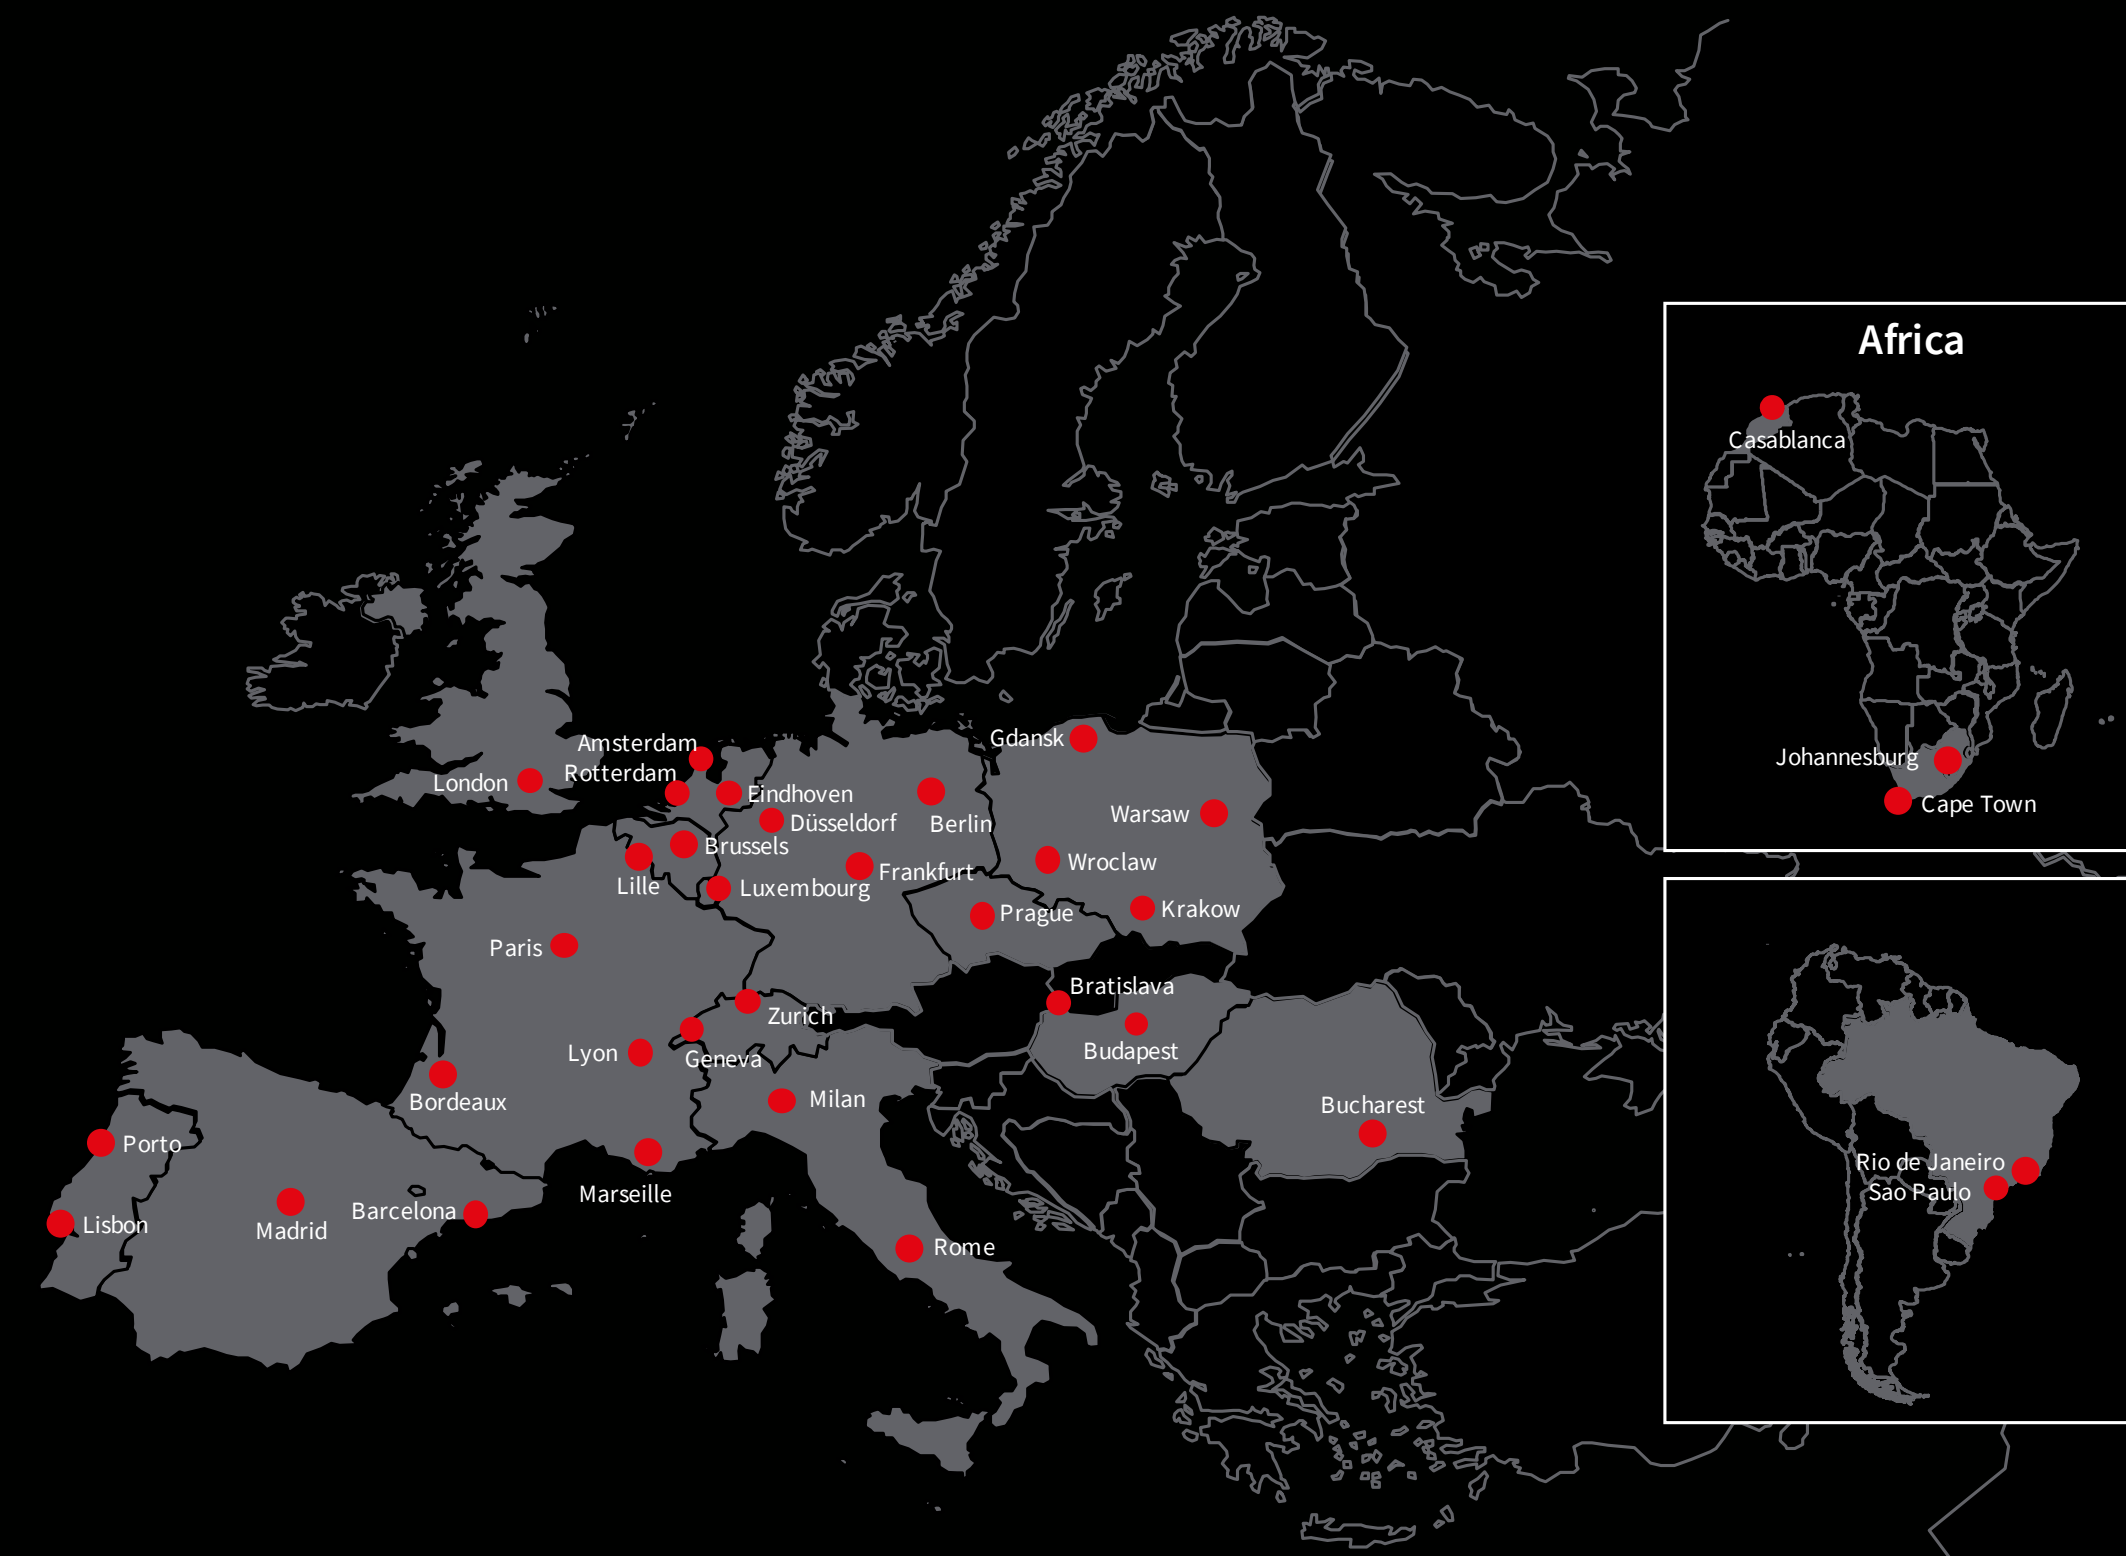

## Kim jesteśmy?

Wiodąca firma projektowo-budowlana

**Nasza pasja jest zakorzeniona w projektowaniu i budowaniu tętniących życiem miejsc, które inspirują ludzi do lepszego myślenia, pracy i życia.**

Ambicja ta przejawia się w każdym aspekcie procesu projektowania, zanim zostanie on wykonany z troską i precyzją właściwą również dla naszego planowania i zarządzania projektami.

## Globalny zasięg, lokalna obecność

**35** biur z ponad **820** pracownikami  
w **18** krajach